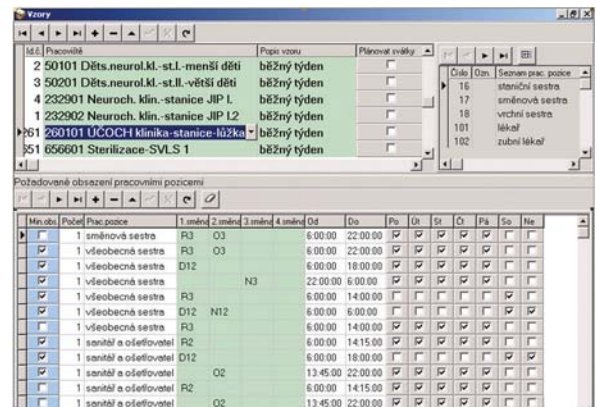

Export plánu v elektronické podobě do programu na zpracování mezd umožní

- dodržet zákoník práce při čerpání dovolené v režimu nerovnoměrného rozvržení pracovní doby
- placení náhrad za prvních 14 dní nemocenských dávek za pracovní dny podle rozpisu směn

Komplexní soubor přehledných tiskových výstupů

- Tisk dlouhodobého plánu ke zveřejnění s možností doplnění aktuálních požadavků zaměstnanců na rozložení směn vzhledem k
 - Dovolným
 - Nemocenským
 - Vyžádanému volna
 - Speciálním požadavkům
- Komfortní tisk rozpisu směn dle reálného plánu pro daný měsíc
- Zpracování měsíčních výkazů pracovníků v tiskové i el. formě schopné převodu do nastavbových programů

Návazné moduly:

ShiftMaster není pouze osamoceným programem se specializovaným zaměřením ale je součástí komplexního systému jež obsahuje:

- SW pro vedení a zpracování docházky pracovníků s jednoduššími režimy pracovní doby jako je administrativa apod. Tyto moduly využívají technické HW prostředky v podobě docházkových terminálů a osobních čipů nebo biometrických snímačů.
- SW modul přehled přítomnosti osob na pracovišti vhodný pro řídicí pracovníky rozsáhlých areálů
- Modul řízení přístupu pro pracoviště, vstupy do budov i vjezdy do areálů
- Specializované moduly využívající technologie RFID čipů